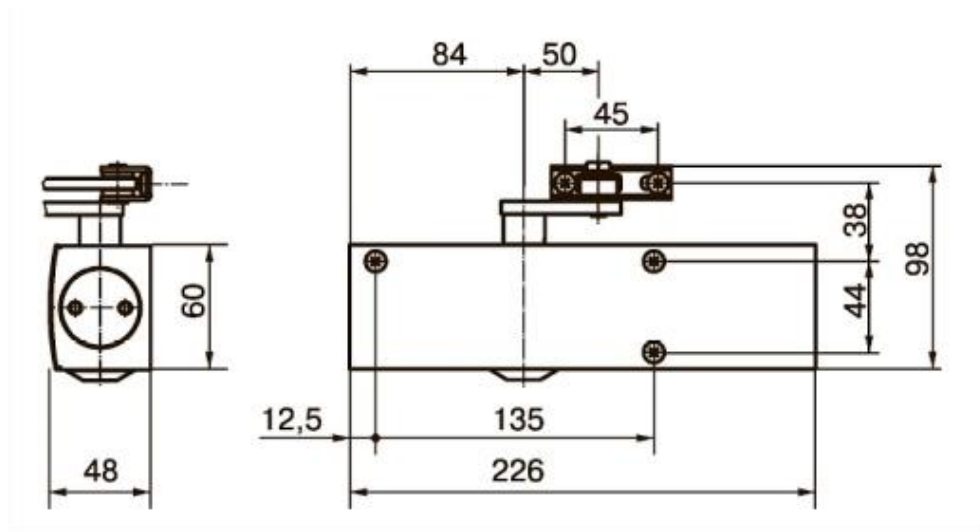

Доводчик Geze TS 2000 V BC и монтажная плата Elementis TS-2000

1. Регулировка скорости закрытия 180°-15°
2. Регулировка конечного дохлопа 15°-0°

ELM5062