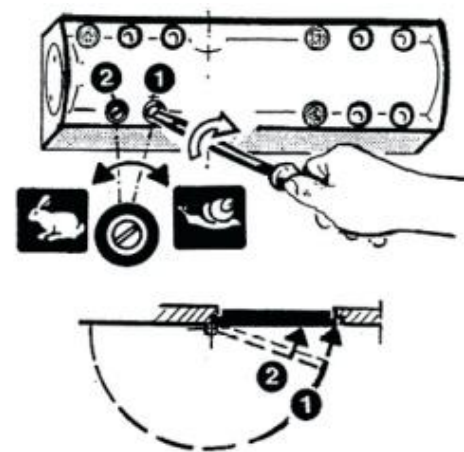

Доводчик Geze TS 2000 V BC и монтажная плата Elementis TS-2000

1. Регулировка скорости закрытия 180°-15°
2. Регулировка конечного дохлопа 15°-0°

ELM5062