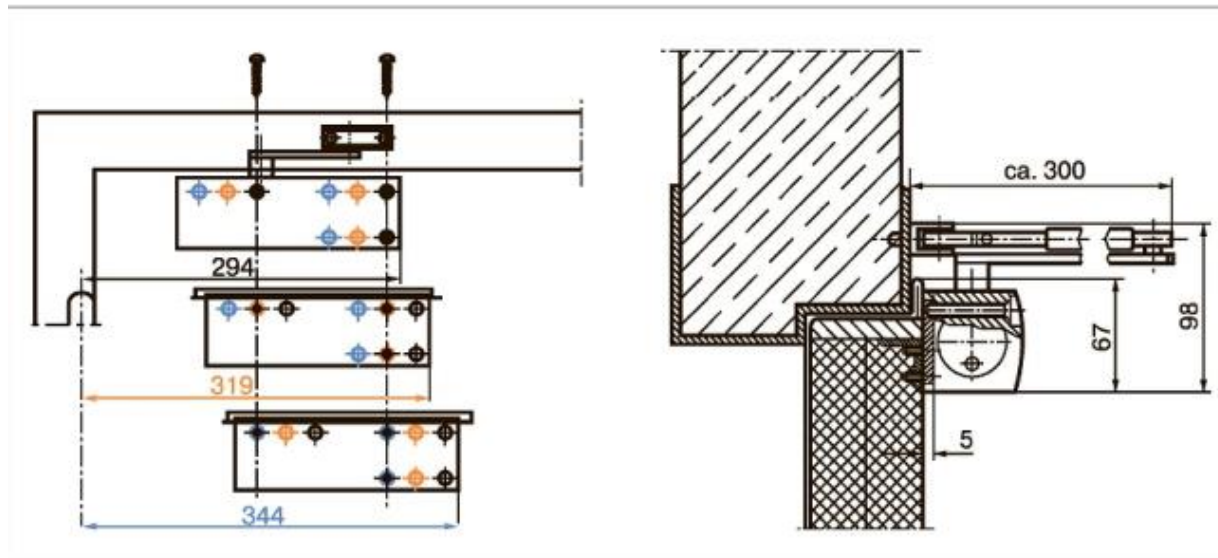

Доводчик Geze TS 2000 V BC и монтажная плата Elementis TS-2000

1. Регулировка скорости закрытия 180°-15°
2. Регулировка конечного дохлопа 15°-0°

ELM5062